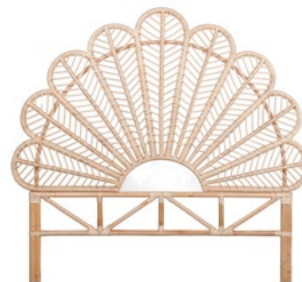

**SIXTEN**  
80 x 5 x 180 cm

**SUNFLOWER**  
Ø 60 x 4 cm

**LAFER**  
Ø 110 x 4 cm

**NATUARY**  
Ø 78 x 4 cm

**KODARY**  
Ø 100 x 5 cm

**BASKET**  
Mini: 153 x 3,5 x 150 cm  
Maxi: 183 x 3,5 x 160 cm

**NOMAD**  
Maxi: 185 x 3 x 125 cm  
Mini: 153 x 3 x 120 cm

**PETALIA**  
Mini: 153 x 5 x 143 cm  
Maxi: 162 x 5 x 153 cm

**ARECA**  
160 cm

**PACHIRA**  
190 cm

**LYRATA FICUS**  
190 cm

**HELECHO MACHO**  
165 cm

**HELECHO**  
130 cm

**PLATANERO**  
180 cm

**CHAWAN**  
31 x 31 x 76 cm